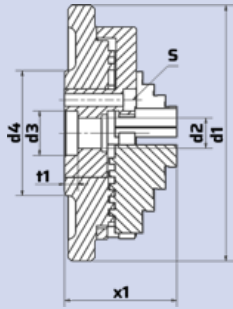

ASCO 

16.20 €

au lieu de 18 €
Réf. OPT+Grossissement

MANDRINS INOX

- ▶ Serrage par couronne
- ▶ Mors réversibles

Serrage interne ou externe
Concentricité < 0.02 mm | Répétabilité < 0.005 mm

Réf.	d4	t1	x1	S
PMS4412	Ø34	3.5	29.8	3 x M3 sur Ø8
PMS4413	Ø34	3.5	29.5	3 x M3 sur Ø8
PMS4414	Ø51	3.8	42.7	3 x M4 sur Ø30

Réf.	d1	d2	d3	Tarif
PMS4412	55.5	11	Ø14H6	679 €
PMS4413	69.5	8.2	Ø12H6	679 €
PMS4414	119	15.2	Ø24H6	1 090 €

▶ **Prévoir une embase de fixation pour le mandrin :**
embase plate, queue cylindrique, cône morse ...