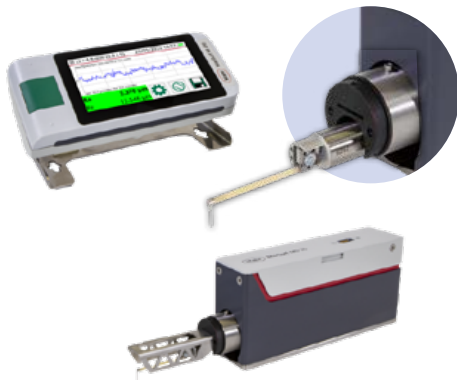

RECONDITIONNÉ - RECONDITIONNÉ - RECONDITIONNÉ

Vision
ENGINEERING

SYSTÈME D'OBSERVATION

Mantis
COMPACT

MODÈLE STATIF

Réglage plus facile, Vision "effet 3D"
Utilisation possible avec lunettes

- ▶ Double éclairage à LED type lumière du jour
- ▶ Utilisation confortable sans fatigue
- ▶ Autres objectifs disponibles
Objectif 2X : champ visuel Ø 45 mm
Objectif 6X : Ø 19.2 mm
Objectif 8X : Ø 14.3 mm

MARSURF M 410

2024

L'analyse des états de surface - Version Premium

- ▶ MESURE SANS PATIN
- ▶ Écran tactile couleur de 4.3"
- ▶ Approche automatique

Mahr

- ▶ Le statif de mesure

895 €

au lieu de 995 €
Réf. PMS8916

- ▶ Le rugosimètre

7 525 €

au lieu de 8 850 €
Réf. 6910290

Sauvegarde et transmission des données facile et efficace.

Impression directe via Bluetooth.

Fixation magnétique du stylet :
Permet un changement rapide du stylet et/ou prévenir des chocs.

**COMPARATEUR
DIGITAL ID-C**

Mitutoyo

- ▶ Lecture 0.001 mm
- ▶ Capacité 12.7 mm

Preset + Affichage des tolérances

Sortie de données USB
Digimatic S1, sans fil

Grand affichage numérique,
pour une **meilleure lisibilité !**