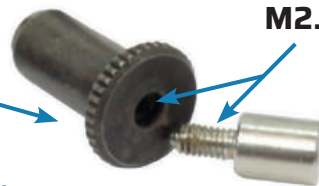

Nouveauté

CHANGEZ VOS TOUCHES EN UN ÉCLAIR

M2.5

M2.5

Nos supports de touches sont **magnétiques**

3 sec'
top chrono !